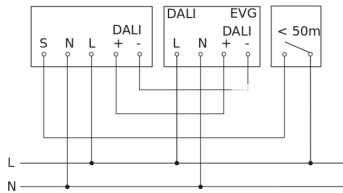

True Presence

DALI-2 APC - op de muur
EAN 4007841 057954
art.nr. 057954

aansluitschema Master

aansluitschema Master/slave koppelin